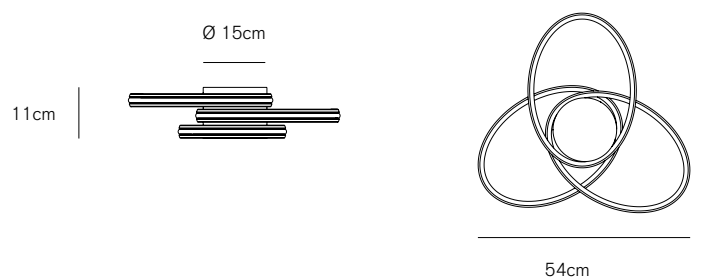

Plafoneria / Ceiling lamp

Clover

Lampada a soffitto a luce diffusa disponibile in due dimensioni. La forma a tre lobi consente di illuminare tutta la stanza. La versione più grande è dimmerabile.

A new ceiling lamp able to illuminate the whole room thanks to the three-lobe shape. It is available in two sizes. The largest version is dimmable.

Materiali / Materials

Alluminio + Silicone

Aluminium + Silicone

0031.20	vattaggio/wattage	kelvin/colour temperature
	33 W	3.000 K
	lumen	materiale / material
	2.000 lm	Alluminio + Silicone Aluminium + Silicone

0031.21 DIM	vattaggio/wattage	kelvin/colour temperature
	47 W	3.000 K
Dimmerabile Dimmable	lumen	materiale / material
	2.900 lm	Alluminio + Silicone Aluminium + Silicone