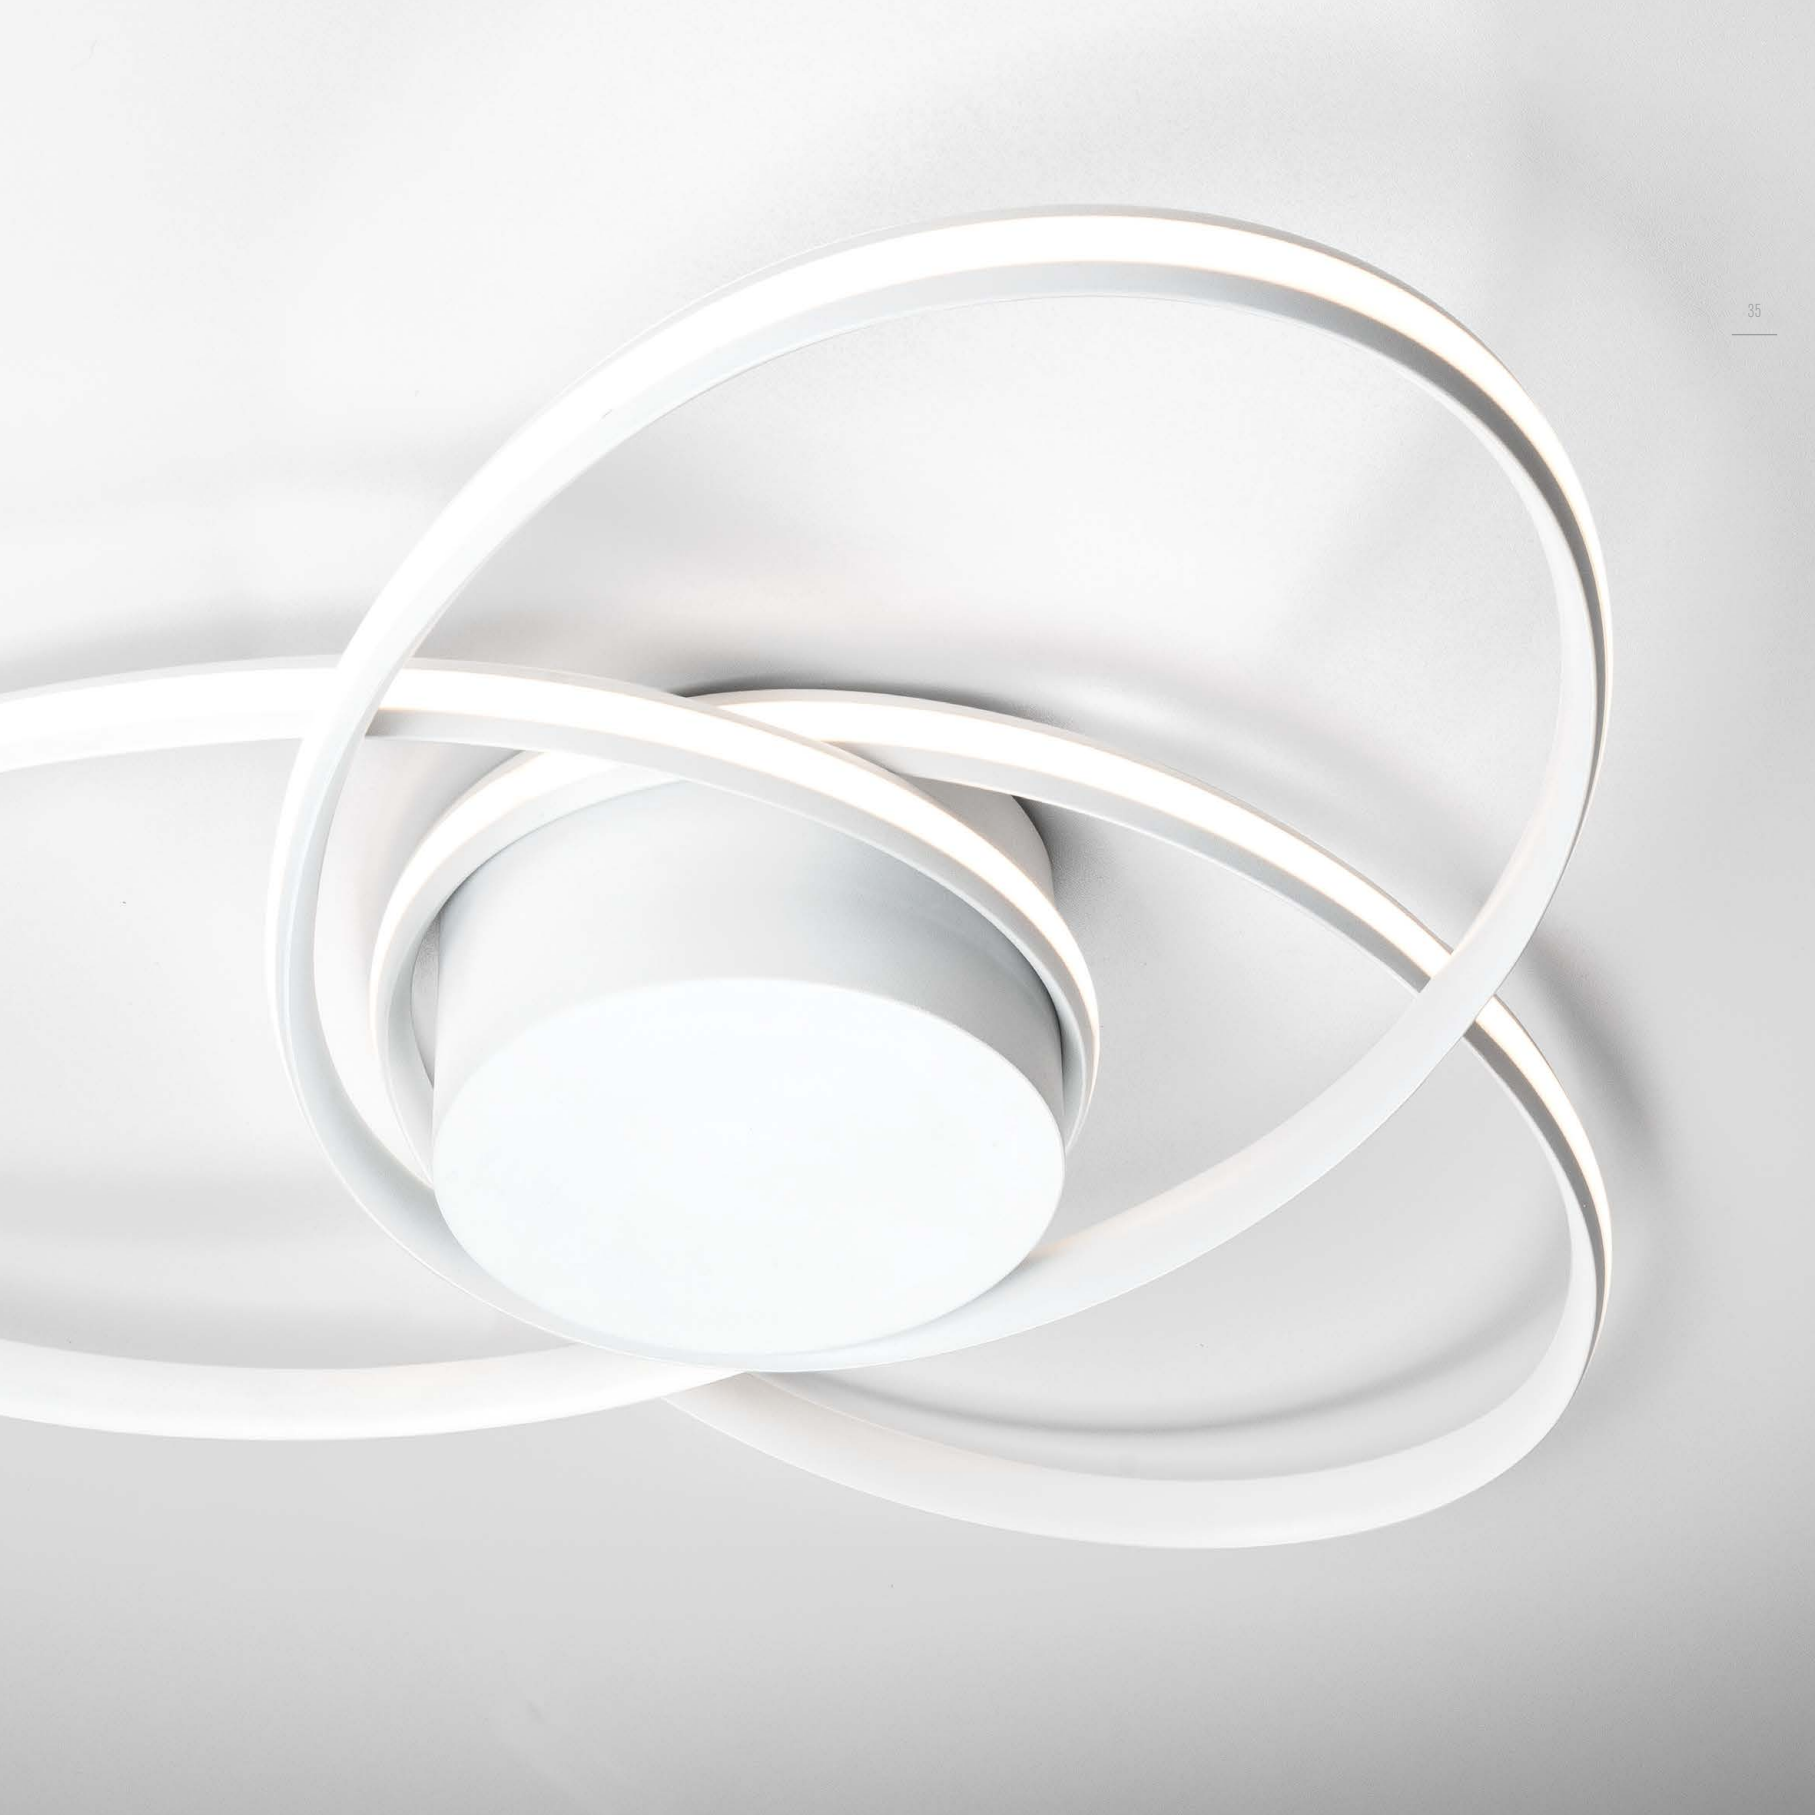

Plafoneria / Ceiling lamp

Clover

Lampada a soffitto a luce diffusa disponibile in due dimensioni. La forma a tre lobi consente di illuminare tutta la stanza. La versione più grande è dimmerabile.

A new ceiling lamp able to illuminate the whole room thanks to the three-lobe shape. It is available in two sizes. The largest version is dimmable.

Materiali / Materials

Alluminio + Silicone

Aluminium + Silicone

0031.20	vattaggio/wattage	kelvin/colour temperature
	33 W	3.000 K
	lumen	materiale / material
	2.000 lm	Alluminio + Silicone Aluminium + Silicone

0031.21 DIM	vattaggio/wattage	kelvin/colour temperature
	47 W	3.000 K
Dimmerabile Dimmable	lumen	materiale / material
	2.900 lm	Alluminio + Silicone Aluminium + Silicone