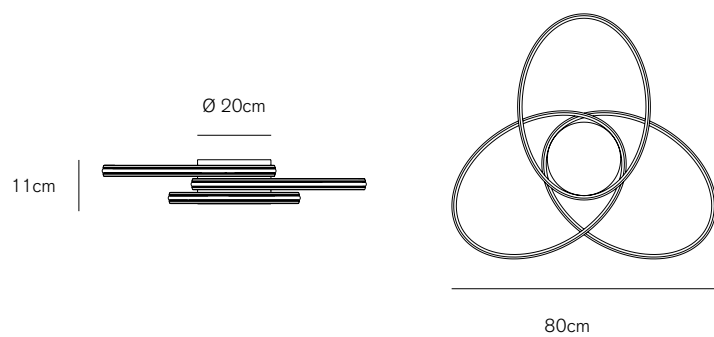

Materiali / Materials

Alluminio + Silicone

Aluminium + Silicone

0031.20	vattaggio/wattage	kelvin/colour temperature
	33 W	3.000 K
	lumen	materiale / material
	2.000 lm	Alluminio + Silicone Aluminium + Silicone